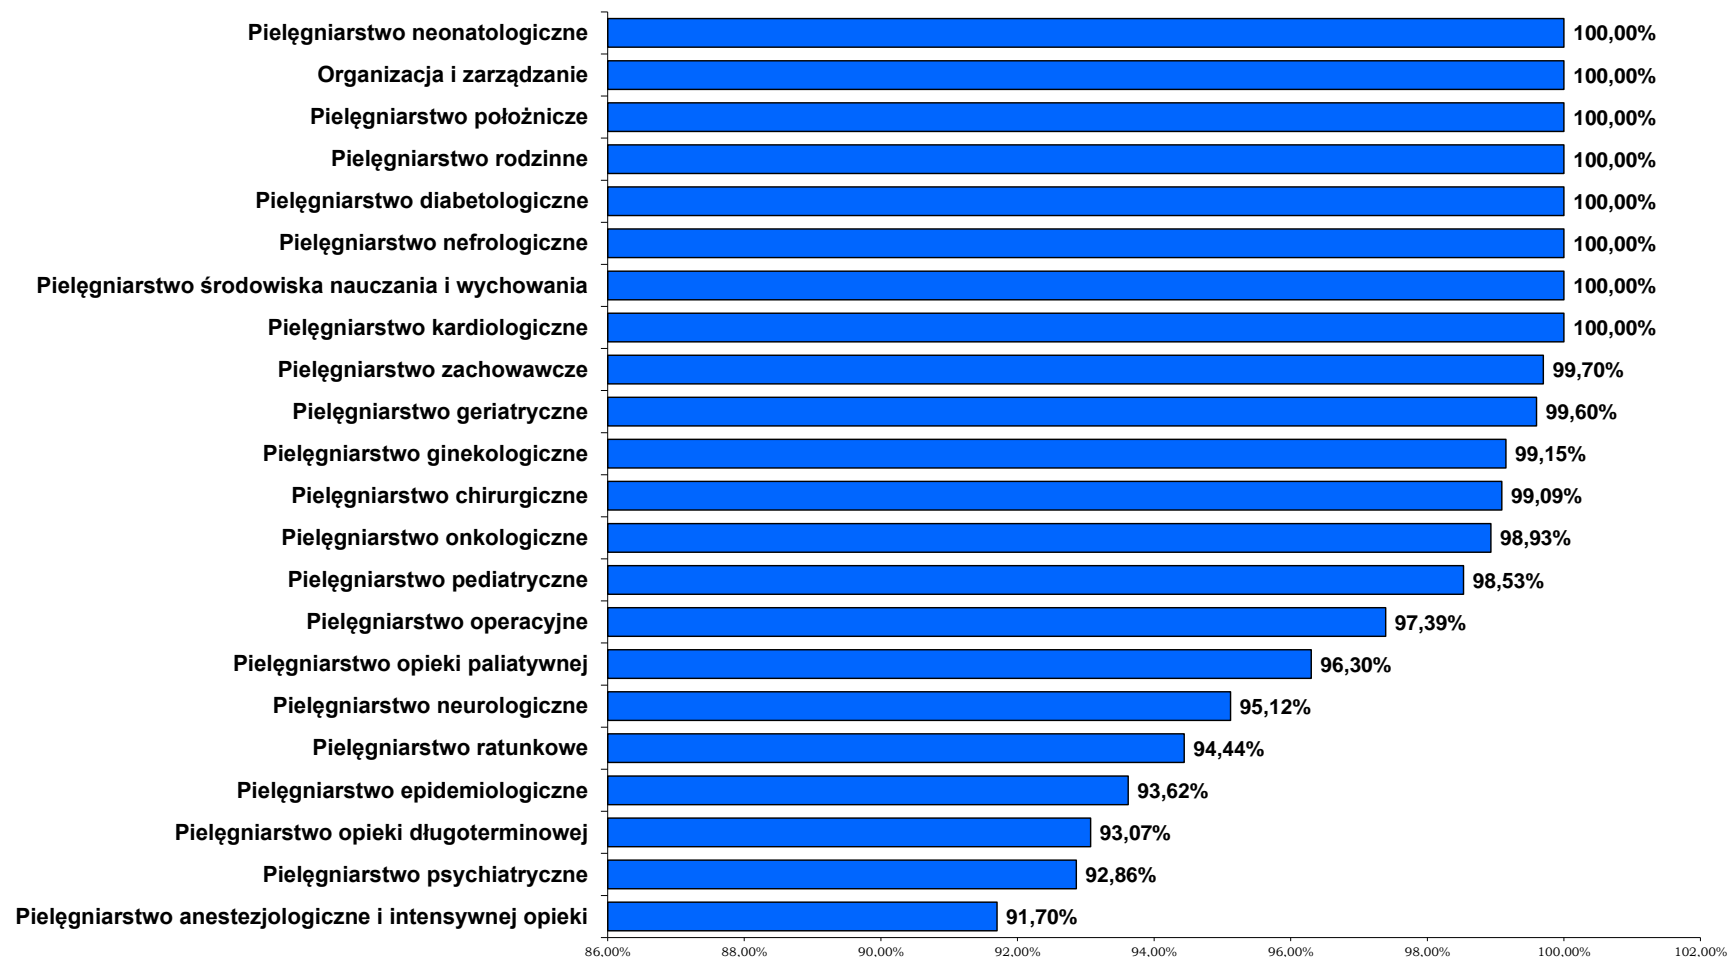

Zdawalność na egzaminach państwowych w poszczególnych dziedzinach kształcenia w sesji jesiennej 2016 roku (%)

Średnia zdawalność w sesji jesiennej- 97,36%