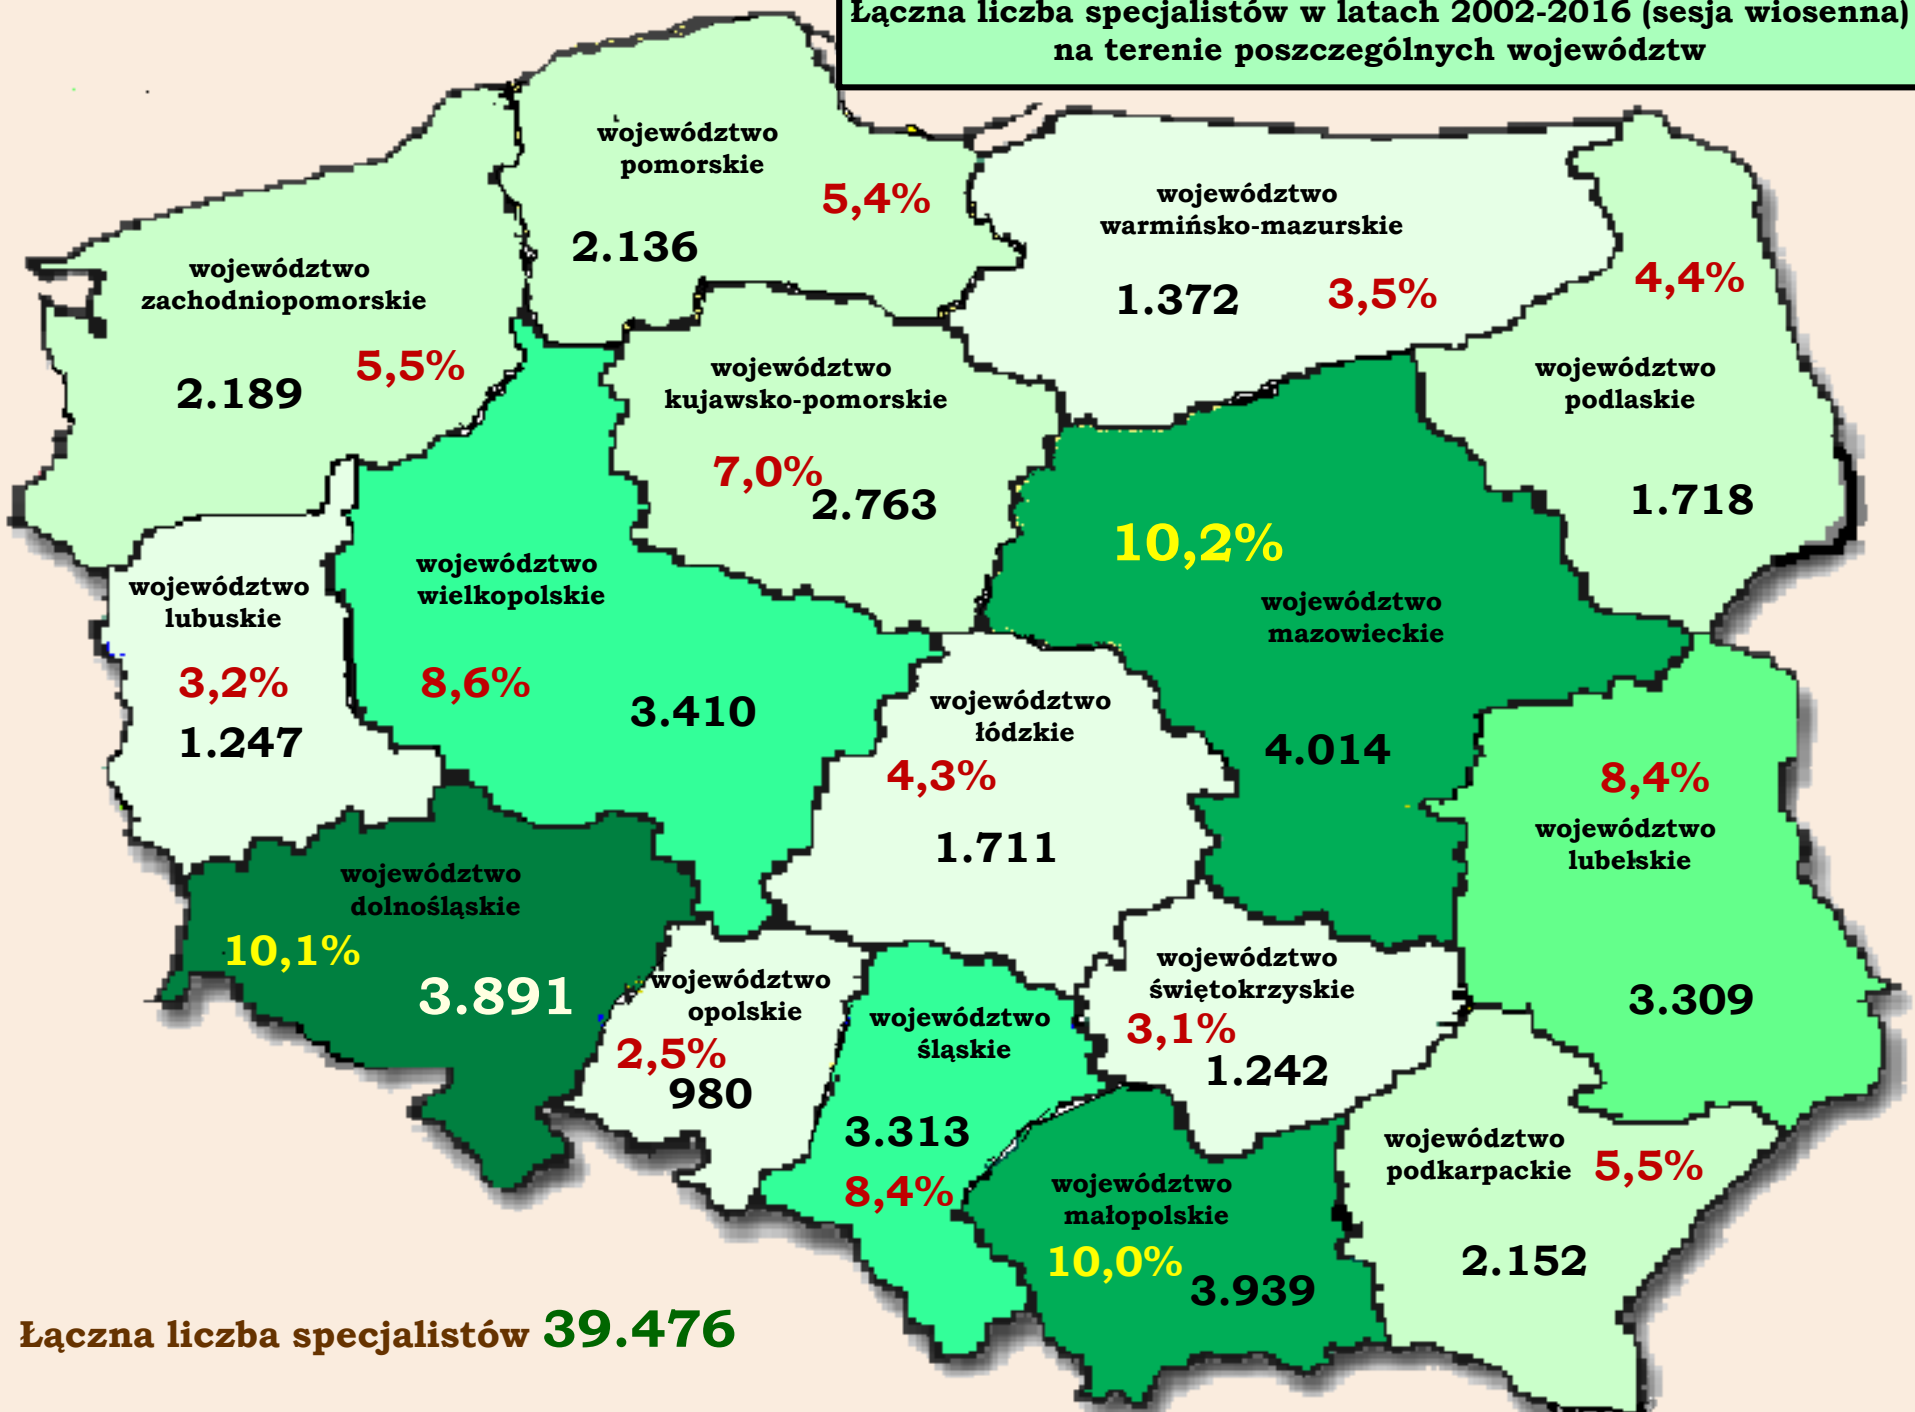

Łączna liczba specjalistów w latach 2002-2016 (sesja wiosenna)
na terenie poszczególnych województw

Łączna liczba specjalistów **39.476**